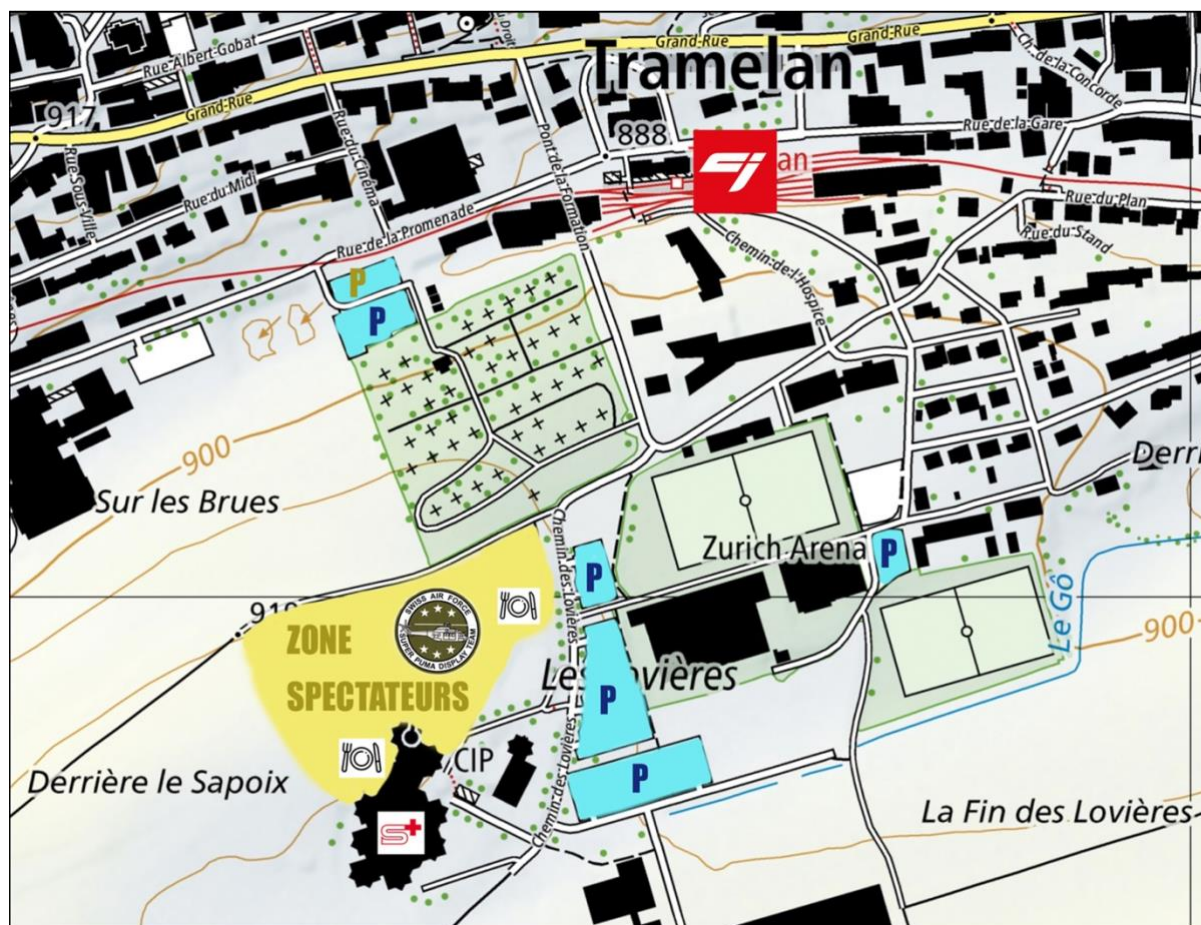

FUTURE DAYS 24

BON À SAVOIR

L'entrée à l'exposition au CIP ainsi que les démonstrations aériennes sont gratuites.

La grande conférence du soir à la salle de la Marelle avec le concert du SWISS Band est payante. Réservez vos billets rapidement pour assurer vos places.

Venez avec les transports publics si possible.

Billets pour le spectacle :

Adulte CHF 18.- TTC

Enfant CHF 9.- TTC

ceff

COMMUNE DE TRAMELAN

RICHARD MILLE

FONDATION SAINT-EXUPÉRY

verkehrshaus.ch

RAIFFEISEN

CHAMBRE D'ÉCONOMIE PUBLIQUE DU JURA BÉRNÉS

cip