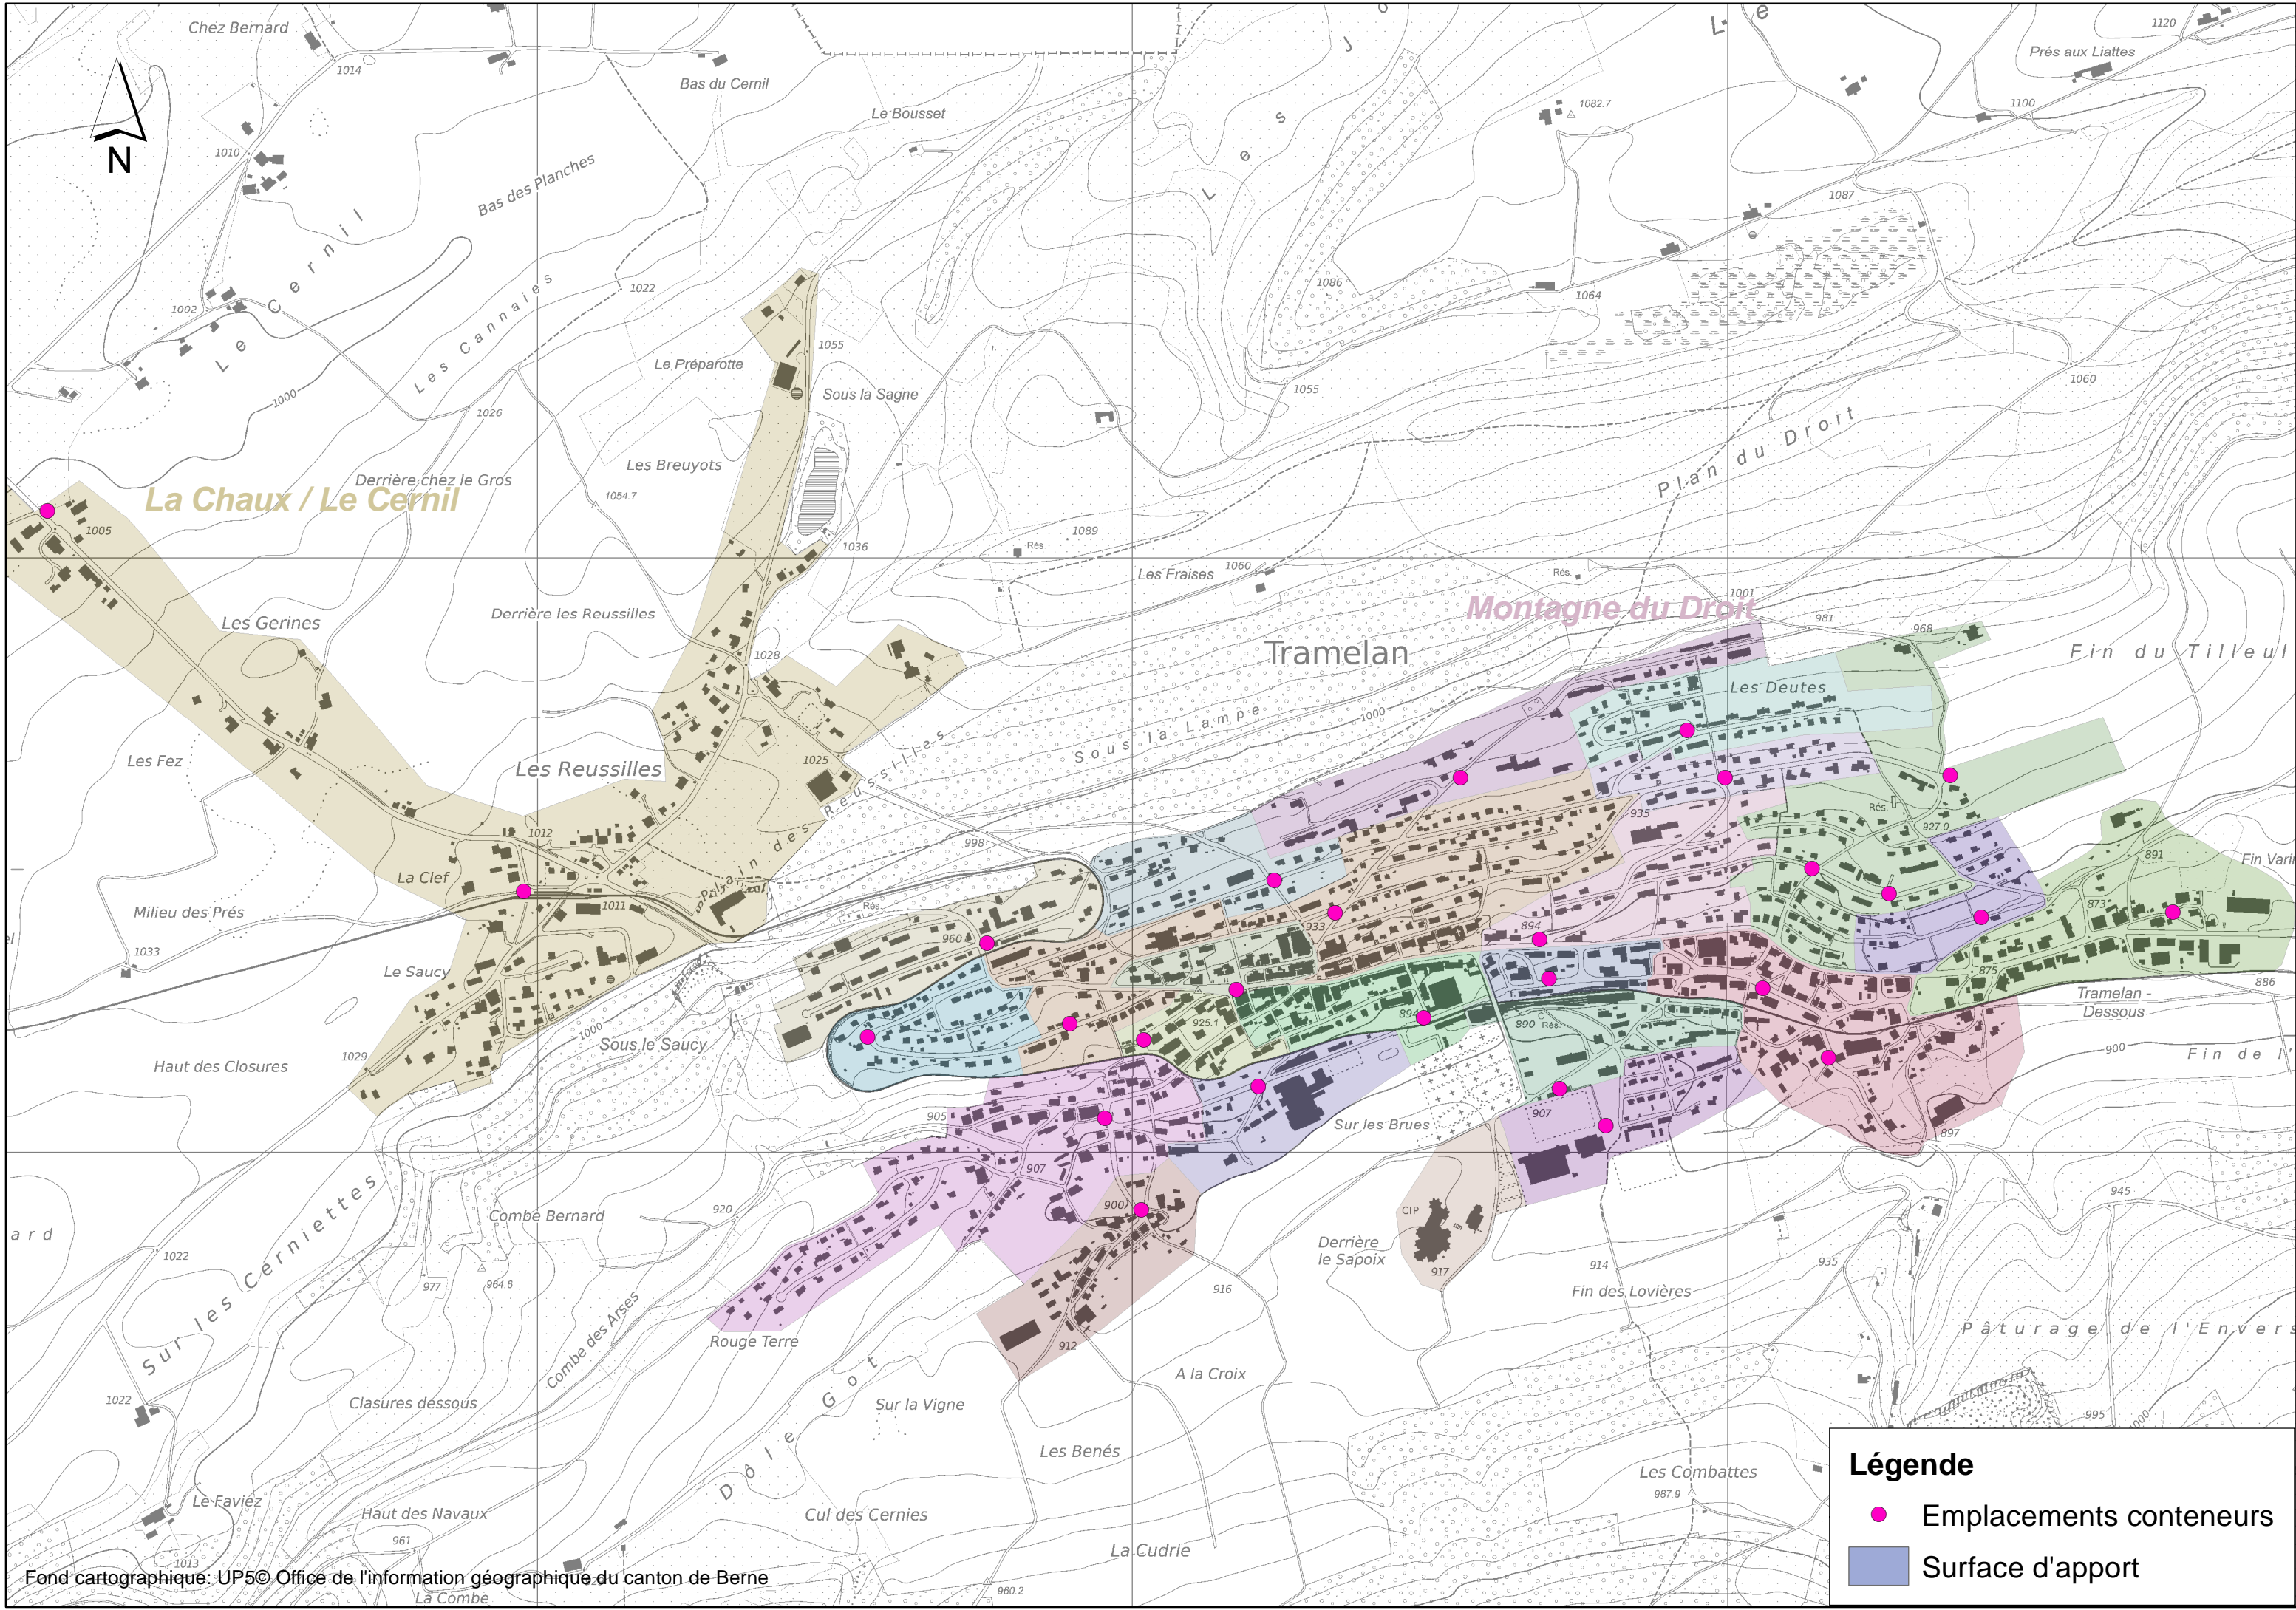

Légende

- Emplacements conteneurs
- Surface d'apport